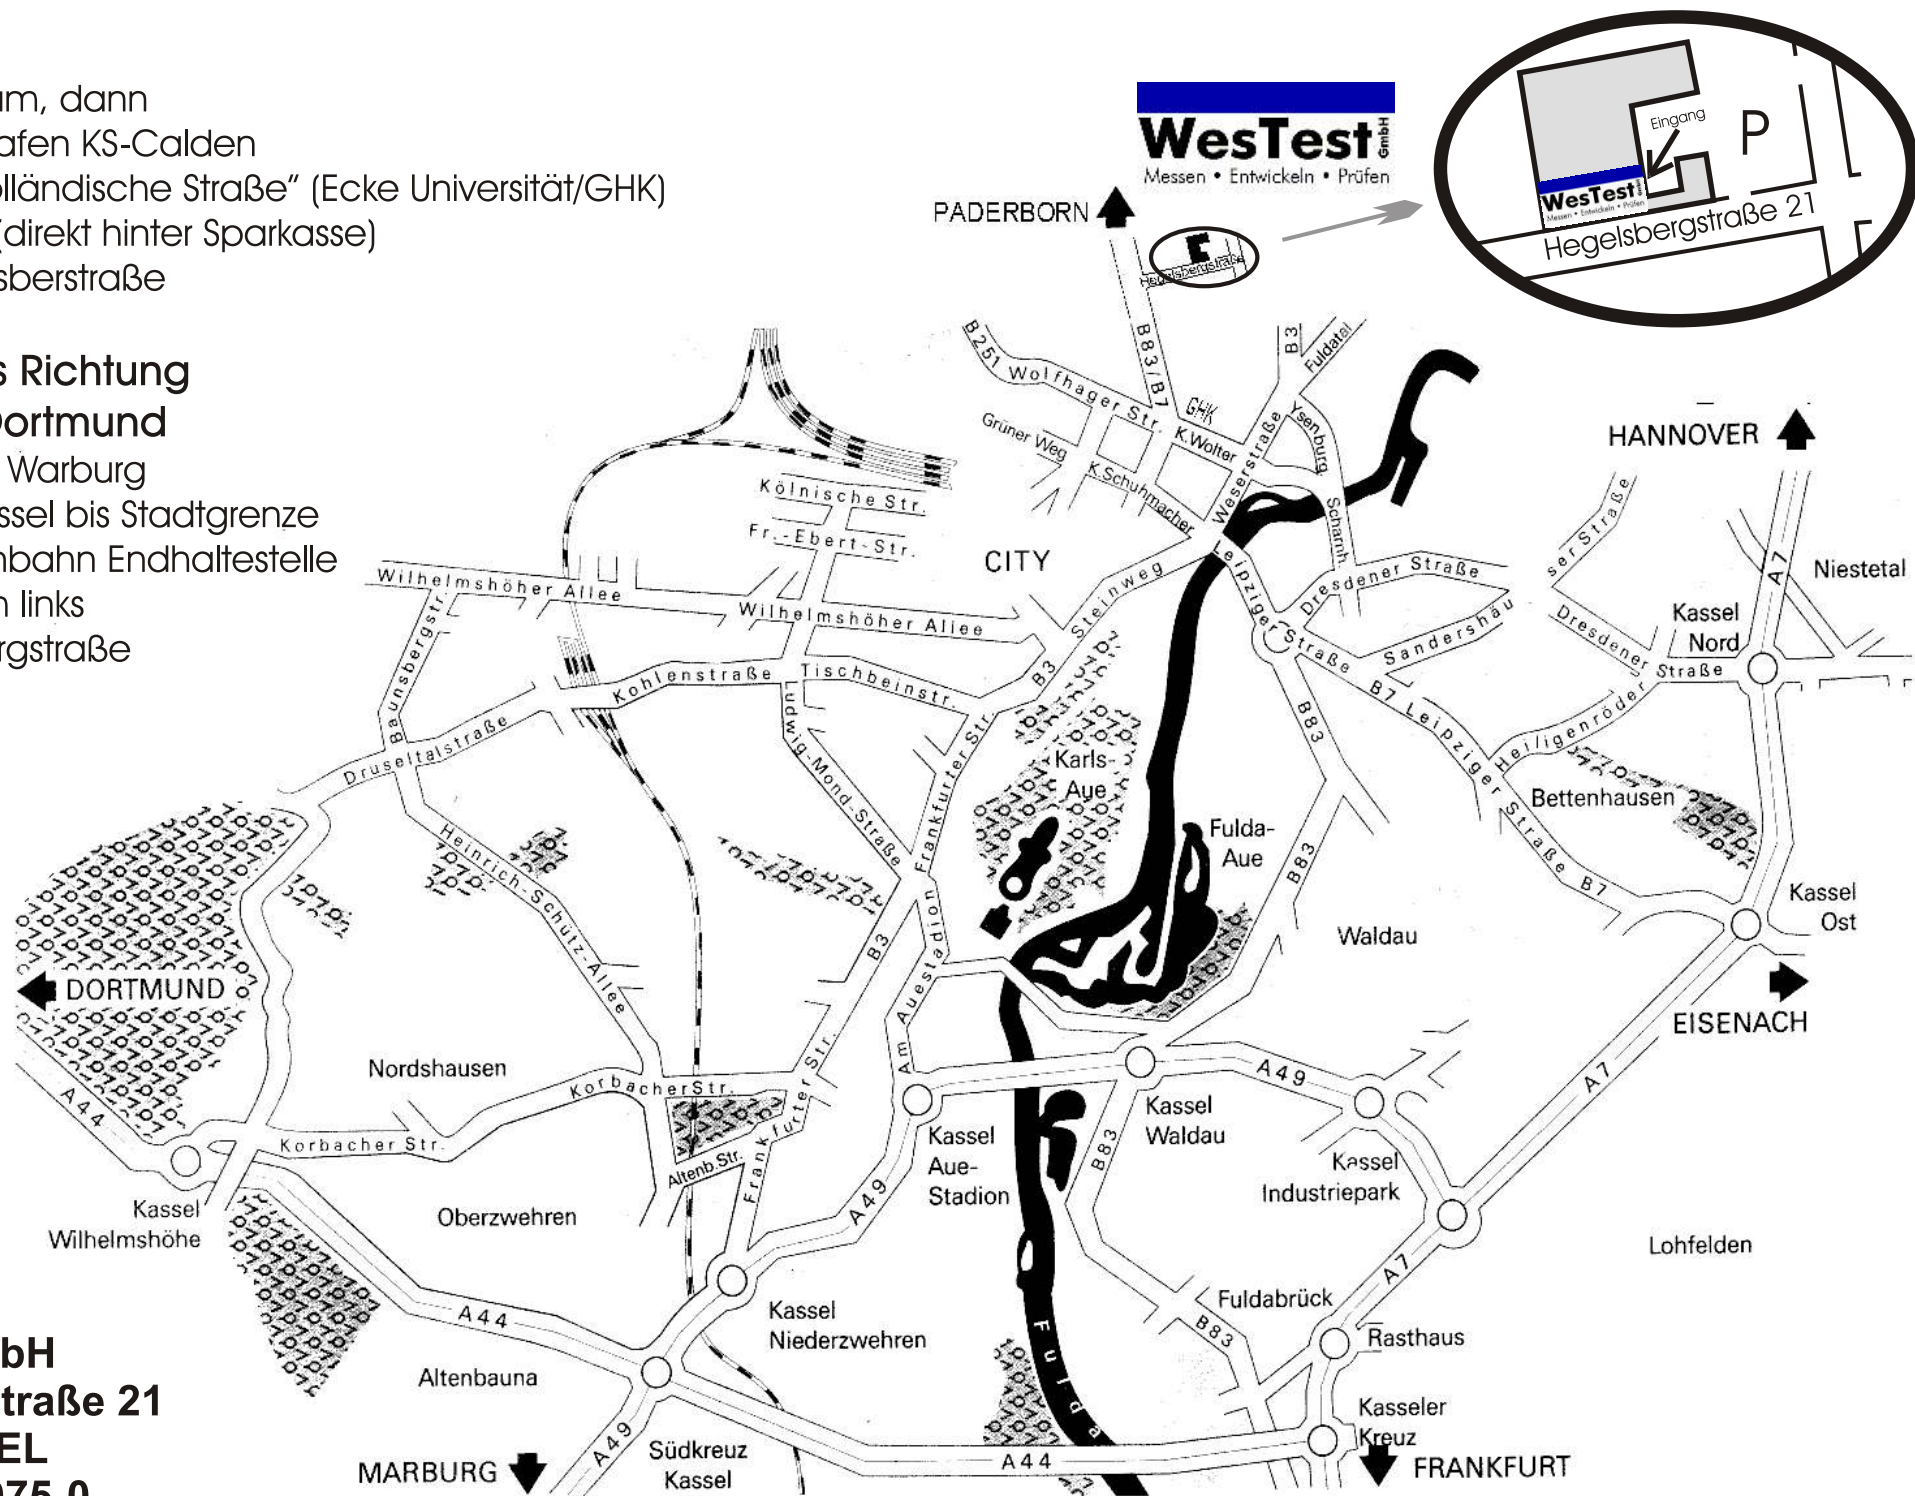

Anfahrt

Richtung Zentrum, dann
Richtung Flughafen KS-Calden
auf B83/B7 "Holländische Straße" (Ecke Universität/GHK)
nach ca. 2km (direkt hinter Sparkasse)
rechts in Hegelsbergstraße

alternativ aus Richtung Paderborn/ Dortmund

A44 bis Abfahrt Warburg
B7 Richtung Kassel bis Stadtgrenze
bzw. Straßenbahn Endhaltestelle
nach ca. 700m links
in Hegelsbergstraße

WesTest GmbH
Hegelsbergstraße 21
34127 KASSEL
Tel. 0561/98975-0